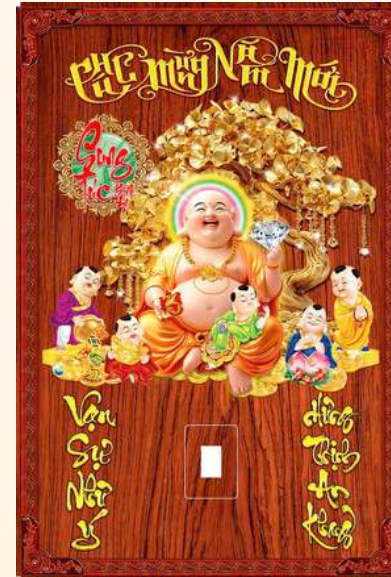

LỊCH TẾT ẤT TỴ - LỊCH TẾT 2025

Liên hệ: 092 7522 085 - 037 687 7986 - 0522 068 977

LT 40x60cm - Laminate